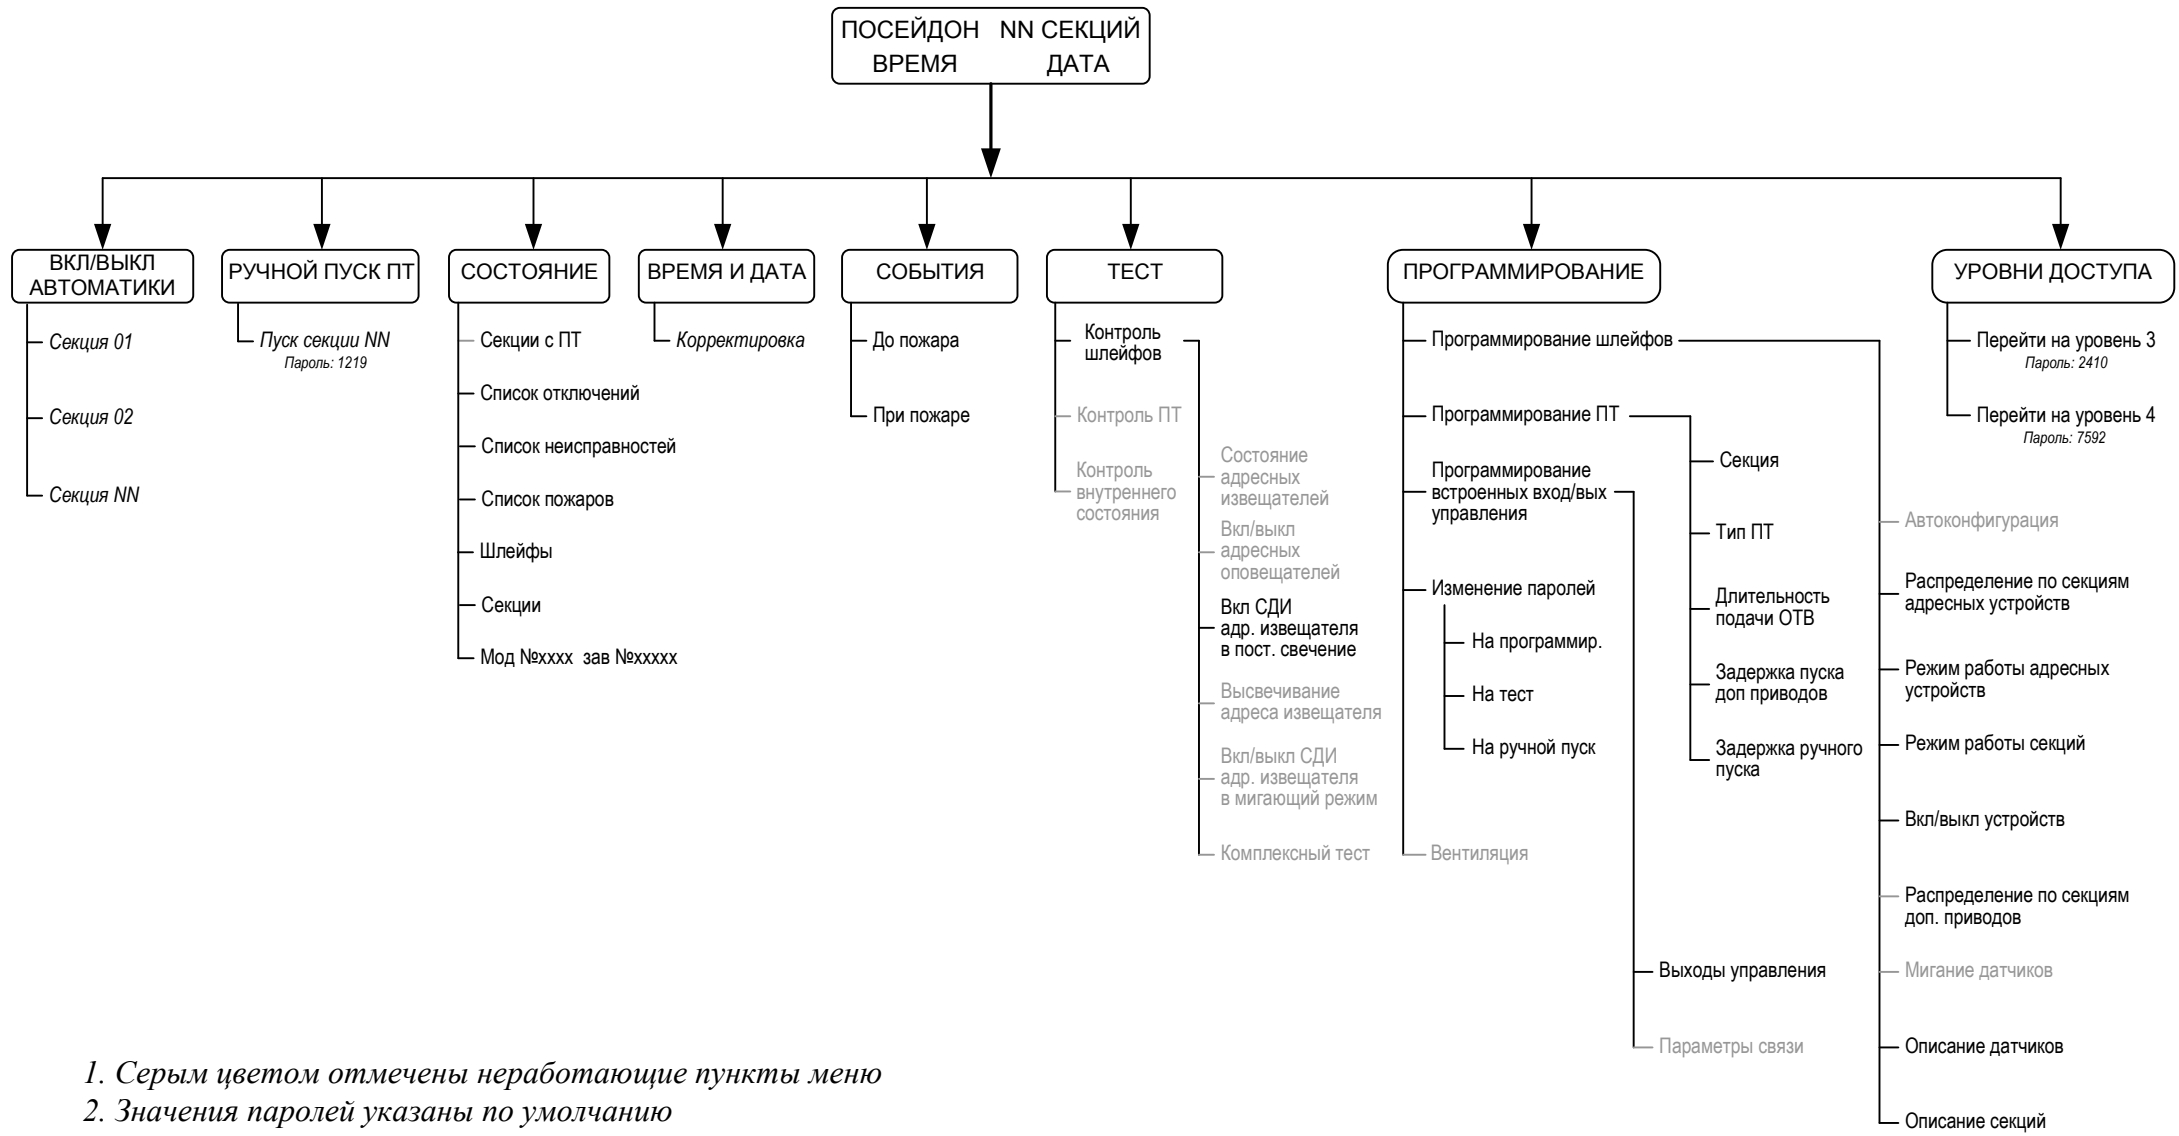

# Структурная схема меню центрального прибора «Посейдон-ПУ»

1. Серым цветом отмечены неработающие пункты меню

2. Значения паролей указаны по умолчанию